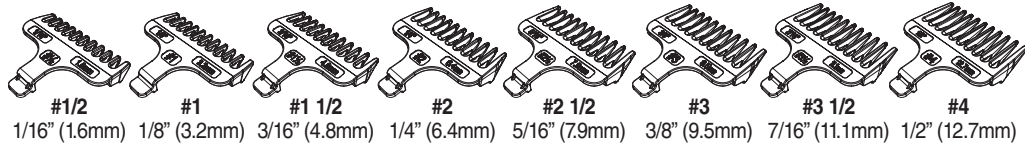

PEINES GUÍA PARA CABELLO LARGO: CUCHILLA EN T

PEINES GUÍA PARA BARBA INCIENTE: CUCHILLA EN T

PEINES GUÍA PARA CABELLO LARGO: CUCHILLA DE PRECISIÓN

PEINES GUÍA PARA BARBA INCIENTE DE PERFIL BAJO: CUCHILLA DE PRECISIÓN

PEINES GUÍA DE PRECISIÓN PARA BARBA INCIENTE: CUCHILLA DE PRECISIÓN

PEINES GUÍA AJUSTABLES: CUCHILLA DE PRECISIÓN

Es posible que la recortadora que usted compró no tenga todos estos peines guía. Si los peines se dañan o si desea guías adicionales, puede comprarlos en Wahl. Cómprelos o visitando nuestro sitio web en www.WahlUSA.com.

UNIVERSAL DETACHABLE BLADES

These heads will fit the following model numbers: 5537C, 5598, 9686, 9818L, 9854, 9854L, 9855, 9860, 9860L, 9867L, 9870L, 9876, 9876L, 9880L, 9884L, 9885L, 9888L, 9893, 9893L, 9894, 9898L, 9899L, SSL2