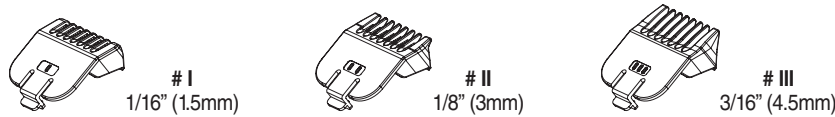

LONG HAIR GUIDE COMBS: T-BLADE

STUBBLE GUIDE COMBS: T-BLADE

LONG HAIR GUIDE COMBS: PRECISION BLADE

LOW PROFILE STUBBLE GUIDE COMBS: PRECISION BLADE

PRECISION STUBBLE GUIDE COMBS: PRECISION BLADE

ADJUSTABLE GUIDE COMBS: PRECISION BLADE