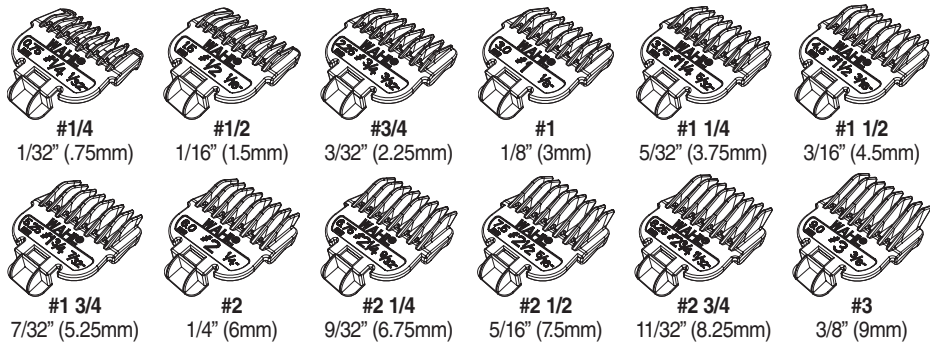

PEINES GUÍA PARA CABELLO LARGO: CUCHILLA EN T

PEINES GUÍA PARA BARBA INCIENTE: CUCHILLA EN T

PEINES GUÍA PARA CABELLO LARGO: CUCHILLA DE PRECISIÓN

PEINES GUÍA PARA BARBA INCIENTE DE PERFIL BAJO: CUCHILLA DE PRECISIÓN

PEINES GUÍA DE PRECISIÓN PARA BARBA INCIENTE: CUCHILLA DE PRECISIÓN

PEINES GUÍA AJUSTABLES: CUCHILLA DE PRECISIÓN

Es posible que la recortadora que usted compró no tenga todos estos peines guía. Si los peines se dañan o si desea guías adicionales, puede comprarlos en Wahl. Cómprelos o visitando nuestro sitio web en www.WahlUSA.com.

UNIVERSAL DETACHABLE BLADES

These heads will fit the following model numbers: 5537C, 5598, 9686, 9818L, 9854, 9854L, 9855, 9860, 9860L, 9867L, 9870L, 9876, 9876L, 9880L, 9884L, 9885L, 9888L, 9893, 9893L, 9894, 9898L, 9899L, SSL2

Precision Blade (1" wide)

T-Blade (1 1/2" wide)

Detailer

Pen Trimmer

Detail Shaver

Dual-Foil Shaver

Rotary Nose Trimmers

*be sure to order the correct one for your trimmer