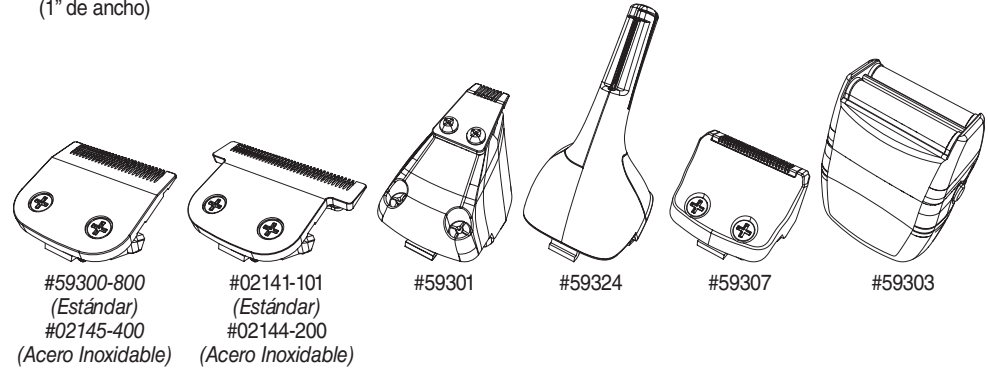

CUCHILLAS DESMONTABLES UNIVERSALES

Estos cabezales serán compatibles con los siguientes números de modelos: 5537C, 5598, 9686, 9818L, 9854, 9854L, 9855, 9860, 9860L, 9867L, 9870L, 9876, 9876L, 9880L, 9884L, 9885L, 9888L, 9893, 9893L, 9894, 9898L, 9899L, SSL2

Cuchilla de Precisión
(1" de ancho)

Cuchilla en T
(1 1/2" de ancho)

Detallador

Lápiz Delineante

Afeitadora para Detalles

Afeitadora de Hoja Doble

Recortadoras Giratorias para Nariz

*asegúrese de pedir la correcta para su recortadora

Rasuradora de Tamaño Completo

*no funciona con los modelos 5537C

HOJAS DE ACERO INOXIDABLE DE PRECISIÓN EXTREMA

Estos cabezales serán compatibles con los siguientes números de modelos: 9686, 9818L, 9854L, 9860L, 9867L, 9876L, 9880L, 9884L, 9885L, 9888L, 9898L, 9899L, SSL2