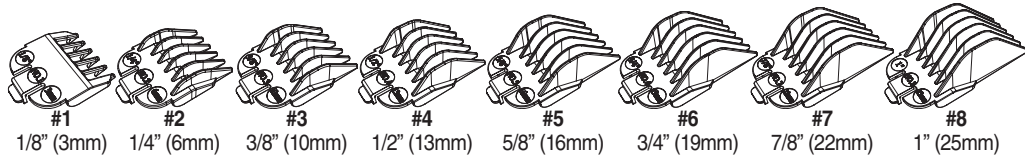

PEINES GUÍA PARA CABELLO LARGO: CUCHILLA EN T

PEINES GUÍA PARA BARBA INCIENTE: CUCHILLA EN T

PEINES GUÍA PARA CABELLO LARGO: CUCHILLA DE PRECISIÓN

PEINES GUÍA PARA BARBA INCIENTE DE PERFIL BAJO: CUCHILLA DE PRECISIÓN

PEINES GUÍA DE PRECISIÓN PARA BARBA INCIENTE: CUCHILLA DE PRECISIÓN

PEINES GUÍA AJUSTABLES: CUCHILLA DE PRECISIÓN

Es posible que la recortadora que usted compró no tenga todos estos peines guía. Si los peines se dañan o si desea guías adicionales, puede comprarlos en Wahl. Cómprelos o visitando nuestro sitio web en www.WahlUSA.com.

UNIVERSAL DETACHABLE BLADES

These heads will fit the following model numbers: 5537C, 5598, 9686, 9818L, 9854, 9854L, 9855, 9860, 9860L, 9867L, 9870L, 9876, 9876L, 9880L, 9884L, 9885L, 9888L, 9893, 9893L, 9894, 9898L, 9899L, SSL2