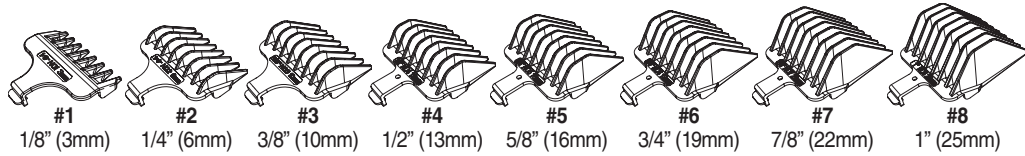

PEINES GUÍA PARA CABELLO LARGO: CUCHILLA EN T

PEINES GUÍA PARA BARBA INCIENTE: CUCHILLA EN T

PEINES GUÍA PARA CABELLO LARGO: CUCHILLA DE PRECISIÓN

PEINES GUÍA PARA BARBA INCIENTE DE PERFIL BAJO: CUCHILLA DE PRECISIÓN

PEINES GUÍA DE PRECISIÓN PARA BARBA INCIENTE: CUCHILLA DE PRECISIÓN

PEINES GUÍA AJUSTABLES: CUCHILLA DE PRECISIÓN

Es posible que la recortadora que usted compró no tenga todos estos peines guía. Si los peines se dañan o si desea guías adicionales, puede comprarlos en Wahl. Cómprelos o visitando nuestro sitio web en www.WahlUSA.com.

UNIVERSAL DETACHABLE BLADES

These heads will fit the following model numbers: 5537C, 5598, 9686, 9818L, 9854, 9854L, 9855, 9860, 9860L, 9867L, 9870L, 9876, 9876L, 9880L, 9884L, 9885L, 9888L, 9893, 9893L, 9894, 9898L, 9899L, SSL2