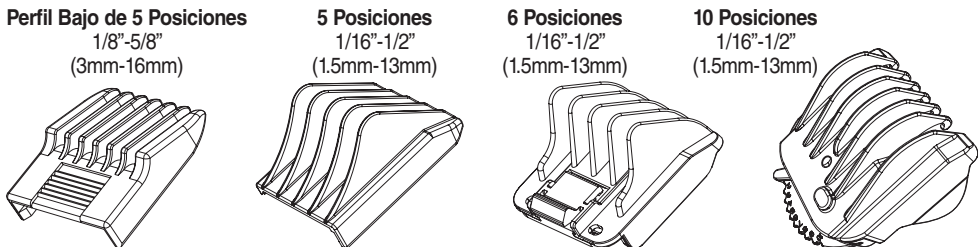

PEINES GUÍA PARA CABELLO LARGO: CUCHILLA EN T

PEINES GUÍA PARA BARBA INCIENTE: CUCHILLA EN T

PEINES GUÍA PARA CABELLO LARGO: CUCHILLA DE PRECISIÓN

PEINES GUÍA PARA BARBA INCIENTE DE PERFIL BAJO: CUCHILLA DE PRECISIÓN

PEINES GUÍA DE PRECISIÓN PARA BARBA INCIENTE: CUCHILLA DE PRECISIÓN

PEINES GUÍA AJUSTABLES: CUCHILLA DE PRECISIÓN

Es posible que la recortadora que usted compró no tenga todos estos peines guía. Si los peines se dañan o si desea guías adicionales, puede comprarlos en Wahl. Cómprelos o visitando nuestro sitio web en www.WahlUSA.com.

UNIVERSAL DETACHABLE BLADES

These heads will fit the following model numbers: 5537C, 5598, 9686, 9818L, 9854, 9854L, 9855, 9860, 9860L, 9867L, 9870L, 9876, 9876L, 9880L, 9884L, 9885L, 9888L, 9893, 9893L, 9894, 9898L, 9899L, SSL2