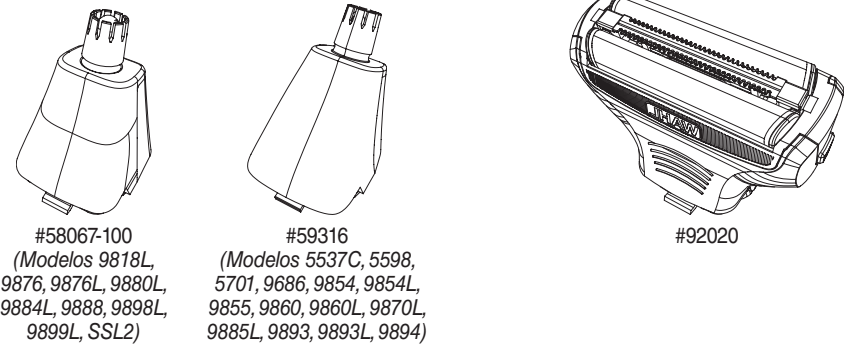

Rasuradora de Tamaño Completo

*no funciona con los modelos 5537C

HOJAS DE ACERO INOXIDABLE DE PRECISIÓN EXTREMA

Estos cabezales serán compatibles con los siguientes números de modelos: 9686, 9818L, 9854L, 9860L, 9867L, 9876L, 9880L, 9884L, 9885L, 9888L, 9898L, 9899L, SSL2