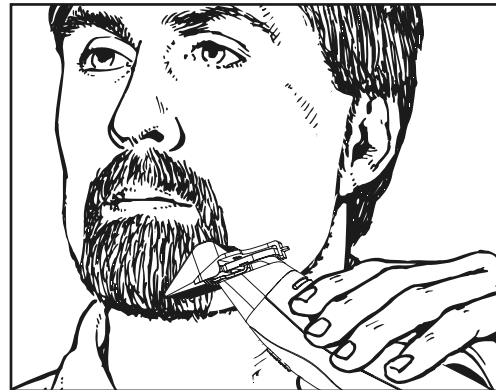

Wahl Lithium•Ion® Aqua Blade™ Trimmer Quickstart Guide

1. Charge Unit

2. Disable/Enable Travel Lock

3. Attach T-Blade

4. Select Guide Comb & Attach

5. Trim Beard & Mustache

6. Rinse Trimmer