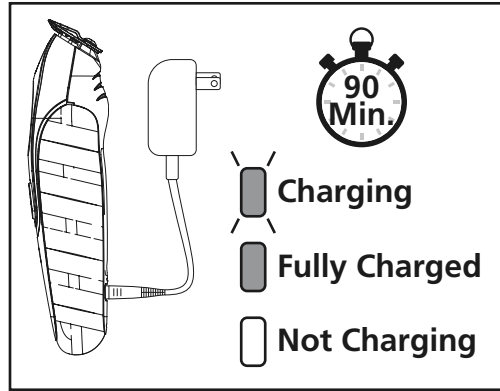

Wahl Lithium•Ion® Aqua Blade™ Trimmer Quickstart Guide

1. Charge Unit

2. Disable/Enable Travel Lock

3. Attach T-Blade

4. Select Guide Comb & Attach

5. Trim Beard & Mustache

6. Rinse Trimmer