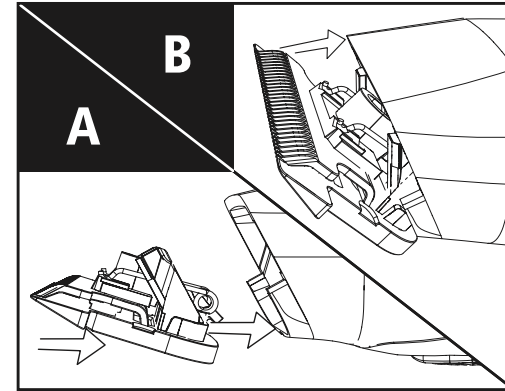

Wahl Lithium•Ion® Aqua Blade™ Trimmer Quickstart Guide

1. Charge Unit

2. Disable/Enable Travel Lock

3. Attach T-Blade

4. Select Guide Comb & Attach

5. Trim Beard & Mustache

6. Rinse Trimmer