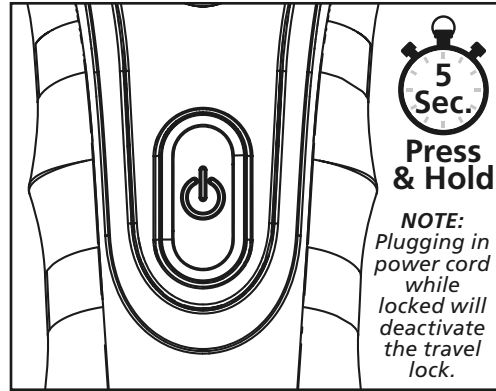

Wahl Lithium•Ion® Aqua Blade™ Trimmer Quickstart Guide

1. Charge Unit

2. Disable/Enable Travel Lock

3. Attach T-Blade

4. Select Guide Comb & Attach

5. Trim Beard & Mustache

6. Rinse Trimmer