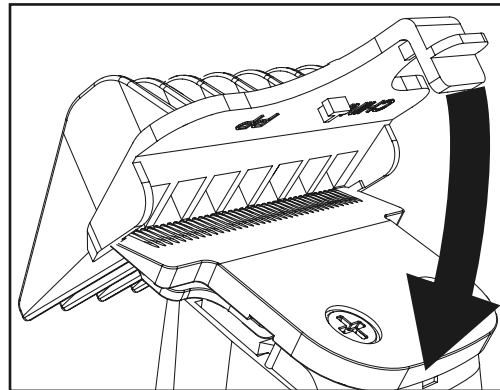

Wahl Lithium•Ion® Aqua Blade™ Trimmer Quickstart Guide

1. Charge Unit

2. Disable/Enable Travel Lock

3. Attach T-Blade

4. Select Guide Comb & Attach

5. Trim Beard & Mustache

6. Rinse Trimmer